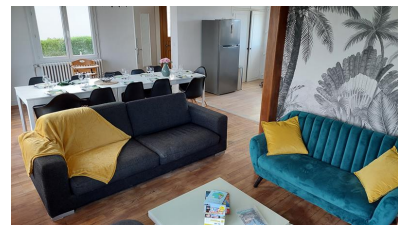

Capacité : 2
Tarifs : semaine : 350 / 630 €

Saint-Méen-le-Grand
Judigaël

Meublés et Gîtes

Saint-Malon-sur-Mel
A la mémoire de Merlin - Gîte Le
miroir aux fées

Meublés et Gîtes

2 épis

48 Rue de Gaël
35290 Saint-Méen-le-Grand