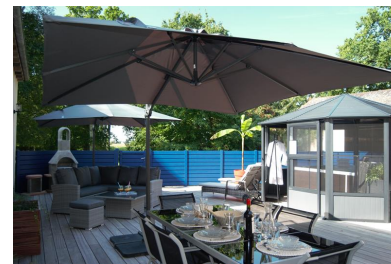

9 Château du Plessis Coudray
35360 Landujan

06 85 20 78 58
contact@chateauduplessiscoudray.com
<https://www.chateauduplessiscoudray.com/>

Capacité : 6
Tarifs : semaine : 270 / 500 €

Capacité : 6
Tarifs : semaine : 780 / 1200 €